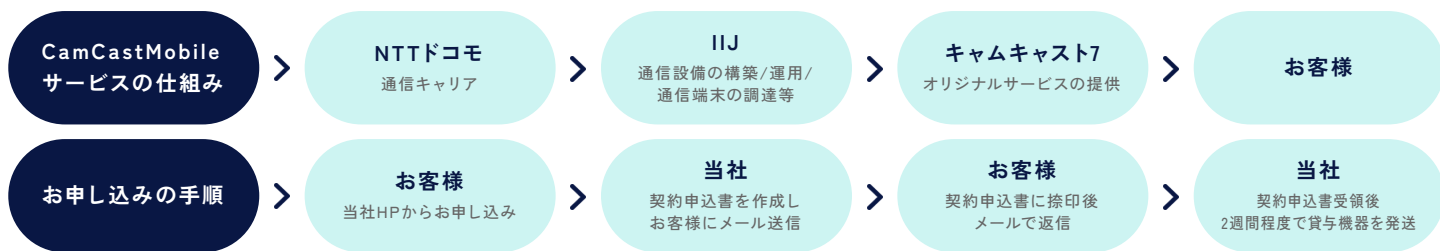

選べる2つのプラン

初期費用不要の年契約プラン。追加費用は一切必要ありません。

特長	SIMカードのみ年間契約 持っているドコモ端末を使うのでSIMカードだけを 利用したいという方にオススメ ※契約期間終了後は、SIMカードのご返却が必要です。	SIMカード年間契約＋ルータ買取 SIMカードとルータと一緒にという方にオススメ ※契約期間終了後は、SIMカードのみご返却が必要です。 初回契約終了時に更新される際はSIMカードのみプランで ご利用となります。
プラン名	SIMカードのみ マルチSIM提供(※1)	SIMカード＋ルータ モバイルP4【MR10LN】
製品		
初期費用	いつでも0円	いつでも0円
1年契約コース	110,000円(税別)	131,000円(税別)
2年契約コース	153,000円(税別)	174,000円(税別)
SIMカード形状	—	nano SIM
通信速度	—(※2)	下り最大150Mbps / 上り最大50Mbps(※2)
対応周波数帯	—	FDD-LTE: Band1/Band2/Band3/Band4/Band5/Band8/ Band11/Band19/Band21/Band26
サイズ	標準サイズ H25mm × W15mm microサイズ H15mm × W12mm nanoサイズ H12.3mm × W8.8mm	W126mm × D62mm × H14.2mm
重さ	—	約145g(本体のみ)
形状	—	モバイルWi-Fiルーター
メーカー	—	NEC

※1 [SIMカード] レンタルで提供するSIMカードの形状は、1枚のSIM台紙からお客様ご自身で標準、microまたはnanoのいずれかに取り外してご利用いただく「マルチSIMカード」型です。(2018年12月以降)

※2 本サービスの提供エリアはNTTドコモのXi@サービスエリア(LTE)に準じます。通信速度はベストエフォートであり、実効速度を保证するものではありません。
※基幹回線網を提供しているMNO(本サービスの場合はNTTドコモ)の設備仕様により、ある程度の連続接続時に回線が一度切断される場合があります。再接続での連続利用は可能です。
24時間連続運用をご検討のお客様はその点にご注意いただき、切断時に再接続できる環境でご利用ください。
※掲載料金は税抜金額です。別途消費税がかかります。

サービス対応エリア

NTTドコモのサービスエリアに準拠します。
詳しくは右側QRコードより、NTTドコモのサービスエリアページをご参照ください。

通信規格・仕様・制限

本サービスの利用可能エリアは、NTTドコモのLTEの利用可能エリアに準じます。
サービス提供エリア内であっても、建物の中・地下・トンネルなど電波の伝わりにくい場所、または屋外でも電波の弱いところではご利用いただけません。
本サービスで表示する通信速度は理論上の最高値であり、実際の通信速度は、接続状況、契約者が使用する通信機器、ネットワーク環境、その他の理由により変化し、最大通信速度はご使用になる端末によって異なります。
回線毎に月間の上り通信と下り通信のデータ通信の合計が10GBまでは制限がありません。データ通信量が10GBを超えた場合、下り通信は当月末まで通信速度が最大256Kbpsに制限されますが、上り通信には制限がありません。
本サービスは、映像を配信する利用を想定したデータ通信専用です。音声機能は付帯しません。またi-modeなどNTTドコモが提供するサービスを利用することはできません。国際ローミングはご利用いただけません。

〒550-0003 大阪市西区京町堀1-4-3 TCFビル5F
TEL: 06-6131-9995 / FAX: 06-6131-9996
<https://www.camcast7.co.jp/>

© CamCast7 Inc.

※キャンキャスト7の名称およびロゴは、株式会社キャンキャスト7の登録商標です。

※その他社名や製品名などは、各社の商標または登録商標です。
※写真、外観および仕様は、2023年8月現在のものです。

CamCastMobileの
最新情報はこちら