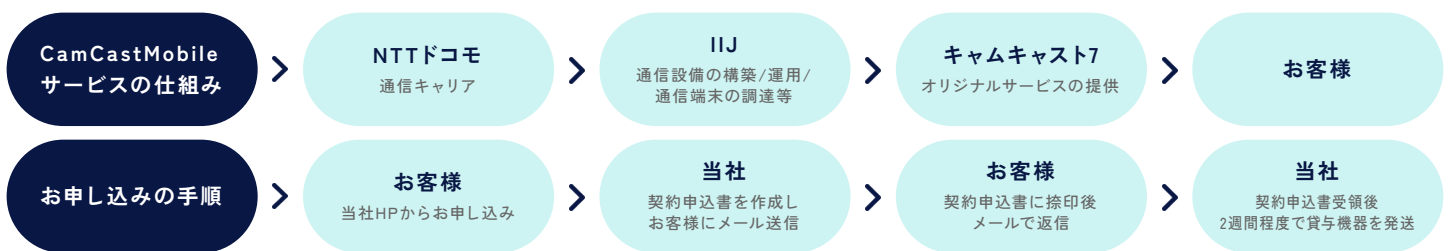

※3 本サービスの提供エリアは、NTTドコモの5G、LTEのそれぞれのサービスエリアに準じます。LTEと同じ周波数帯を利用している5G通信エリアもあり、その場合の通信速度はLTEと同等となります。通信速度はベストエフォートであり、実効速度を保障するものではありません。

※ 基幹回線網を提供しているMNO(本サービスの場合はNTTドコモ)の設備仕様により、ある程度の連続接続時に回線が一度切断される場合があります。再接続での連続利用は可能です。24時間連続運用をご検討のお客様はその点にご注意いただき、切断時に再接続できる環境でご利用ください。

※ 本サービスにおける5G通信は必ずしも通信速度の改善を保障するものではありません。

※ 5Gの方式はNSA(Non-Standalone)でのご提供となります。

サービス対応エリア

NTTドコモのサービスエリアに準拠します。

詳しくは右側QRコードより、NTTドコモのサービスエリアページをご参照ください。

通信規格・仕様・制限

- 本サービスの利用可能エリアは、NTTドコモの5G、LTEの利用可能エリアに準じます。
- サービス提供エリア内であっても、建物の中・地下・トンネルなど電波の伝わりにくい場所、または屋外でも電波の弱いところではご利用いただけない場合があります。
- 本サービスで表示する通信速度は理論上の最高値であり、実際の通信速度は、接続状況、契約者が使用する通信機器、ネットワーク環境、その他の理由により変化し、最大通信速度はご使用になる端末によって異なります。
- 回線毎に月間の上り通信と下り通信のデータ通信の合計が10GBまでは制限がありません。データ通信量が10GBを超えた場合、下り通信は当月末まで通信速度が最大256Kbpsに制限されますが、上り通信には制限がありません。
- 本サービスは、映像を配信する利用を想定したデータ通信専用です。音声機能は付帯しません。またi-modeなどNTTドコモが提供するサービスを利用することはできません。国際ローミングはご利用いただけません。