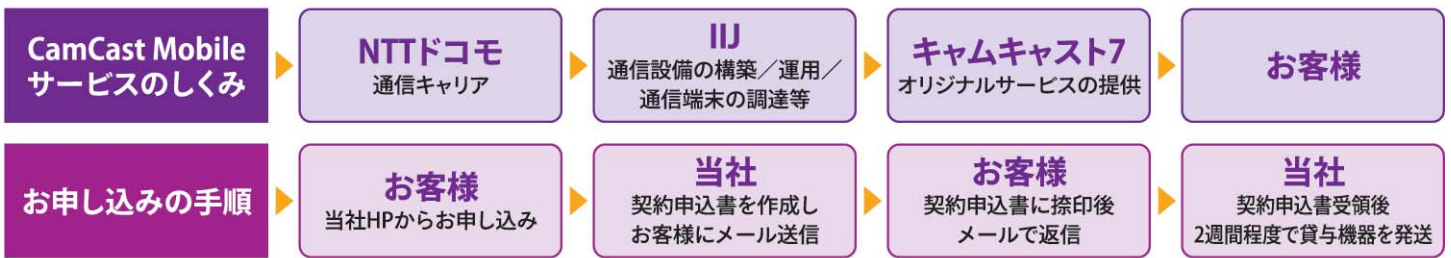

映像配信だけじゃない! 用途はさまざま

- ◆光回線の敷設ができない場所でのデータ通信に
- ◆大容量ファイルのアップロードに
- ◆バックアップ回線の構築に
- ◆産業用機器の組み込み利用に
- ◆監視カメラの映像送出に

初期費用なし

初期費不要の年契約プラン。追加費用は一切必要ありません。

特長	SIMだけレンタル			端末買い取りで返却不要	
	持っているドコモ端末を使うので SIMカードだけをレンタルしたいという方にオススメ 契約期間終了後は、SIMカードをご返却いただくプランです。			端末も一緒にという方にオススメ 契約期間終了後は、SIMカードのみご返却いただくプランです。 初回契約終了時に更新される際は[SIMカード]レンタルプランでのご契約となります。	
プラン名	[SIMカード] レンタル			[SIMカード] レンタル + [端末] 買い取り	
	[標準SIM]	[micro SIM]	[nano SIM]	USBスティックP4 [FS040U]	モバイルP3 [MR05LN]
製品					
SIMカード形状	—	—	—	micro SIM	nano SIM
通信速度	—			下り最大150Mbps 上り最大50Mbps*3	下り最大150Mbps 上り最大50Mbps*3
対応周波数帯	—			FDD-LTE: Band1/Band3/Band8/Band11/ Band18/Band19/Band21	FDD-LTE: Band1/Band3/Band8/Band11/ Band18/Band19/Band21
サイズ	H25mm×W15mm	H15mm×W12mm	H12.3mm×W8.8mm	H95mm×W32mm×D12.2mm (USB接続部収納時)	W63mm×D115mm×H11mm
重さ	—			約39g	約115g(本体のみ)
形状	—			USB接続タイプ	モバイルWi-Fiルータ
メーカー	—			富士ソフト	NEC

※3 本サービスの提供エリアはNTTドコモのXi*サービスエリア(LTE)に準じます。通信速度はベストエフォートであり、実効速度を保証するものではありません。
※基幹回線網を提供しているMNO(本サービスの場合はNTTドコモ)の設備仕様により、ある程度の連続接続時に回線が一度切断される場合があります。再接続での連続利用は可能です。
24時間連続運用をご検討のお客様はその点にご注意いただき、切断時に再接続できる環境でご利用ください。 ※掲載料金は税込金額です。別途消費税がかかります。

サービス対応エリア

◆NTTドコモのサービスエリアに準拠します。詳しくはNTTドコモのサービスエリアページをご参照ください。

<https://www.nttdocomo.co.jp/support/area/index.html>

◆通信規格・仕様・制限

- ●本サービスの利用可能エリアは、NTTドコモのLTEの利用可能エリアに準じます。
- ●サービス提供エリア内であっても、建物の中・地下・トンネルなど電波の伝わりにくい場所、または屋外でも電波の弱いところではご利用いただけない場合があります。
- ●本サービスで表示する通信速度は理論上の最高値であり、実際の通信速度は、接続状況、契約者が使用する通信機器、ネットワーク環境、その他の理由により変化し、最大通信速度はご使用になる端末によって異なります。
- ●回線毎に月間の上り通信と下り通信のデータ通信の合計が10GBまでは制限がありません。データ通信量が10GBを超えた場合、下り通信は当月末まで通信速度が最大256Kbpsに制限されますが、上り通信には制限がありません。
- ●本サービスは、映像を配信する利用を想定したデータ通信専用です。音声機能は付帯しません。またi-modeなどNTTドコモが提供するサービスを利用することはできません。国際ローミングはご利用いただけません。

最新情報はこちら <https://www.camcast7.co.jp/ccm/>

〒550-0003 大阪市西区京町堀1-4-3 TCFビル5F

TEL 06-6131-9995 FAX 06-6131-9996

<https://www.camcast7.co.jp/>

※カムキャスト7の名称およびロゴは、株式会社カムキャスト7の登録商標です。

※その他社名や製品名などは、各社の商標または登録商標です。

※写真、外観および仕様は、2020年6月現在のものです。予告なく変更されることがありますので、あらかじめご了承ください。

Copyright ©2020 CamCast7 Inc. All Rights Reserved.

CCM-20200608-08